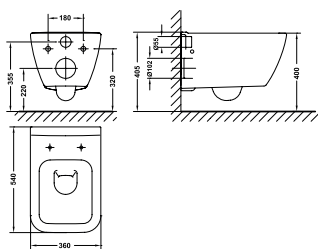

CODE	DESCRIPTION	INC VAT	TVA INC
601302	Matteo / Project close-coupled WC pan, R/H soil exit	£300.00	402.00€
60131	Matteo / Project cistern	£165.00	221.10€
60133c	Matteo / Project soft-close seat for c/c option	£155.00	207.71€

Total with pan, cistern and soft-close seat   £620.00   830.81€

CODE	DESCRIPTION	INC VAT	TVA INC
60155	Matteo / Project wall-hung WC pan	£385.00	515.89€
60133w	Matteo / Project soft-close seat for w/h option	£160.00	214.39€

Total with pan and soft-close seat   £545.00   730.28€

Available cisterns p.138