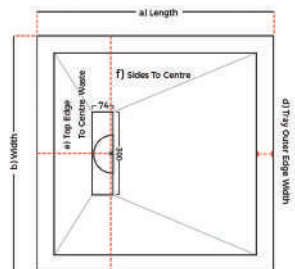

L25 SHOWER TRAYS

QUADRANT TRAYS

CODE	DESCRIPTION	A	B	C	D	E	F	G	H	INC VAT	TVA INC
L250909Q	L25 Linear Shower Tray 900 x 900 Quad	900	900	24 - 27	60	210	450	500	620	£395.31	529.72€

RECTANGULAR TRAYS

CODE	DESCRIPTION	A	B	C	D	E	F	INC VAT	TVA INC
L251008	L25 Linear Shower Tray 1000 x 800	1000	800	24 - 27	60	210	400	£401.67	538.24€
L251009	L25 Linear Shower Tray 1000 x 900	1000	900	24 - 27	60	210	450	£465.10	623.23€
L251208	L25 Linear Shower Tray 1200 x 800	1200	800	24 - 27	60	210	380	£443.21	593.90€
L251209	L25 Linear Shower Tray 1200 x 900	1200	900	24 - 27	60	210	400	£458.97	615.02€
L251408	L25 Linear Shower Tray 1400 x 800	1400	800	24 - 27	60	210	450	£649.78	870.71€
L251409	L25 Linear Shower Tray 1400 x 900	1400	900	24 - 27	60	210	400	£658.83	882.83€
L251508	L25 Linear Shower Tray 1500 x 800	1500	800	24 - 27	60	210	450	£655.45	878.30€
L251509	L25 Linear Shower Tray 1500 x 900	1500	900	24 - 27	60	210	400	£665.25	891.44€
L251608	L25 Linear Shower Tray 1600 x 800	1600	800	24 - 27	60	210	450	£681.87	913.71€
L251609	L25 Linear Shower Tray 1600 x 900	1600	900	24 - 27	60	210	400	£688.97	923.22€
L251708	L25 Linear Shower Tray 1700 x 800	1700	800	24 - 27	60	210	450	£708.51	949.40€
L251709	L25 Linear Shower Tray 1700 x 900	1700	900	24 - 27	60	210	400	£723.93	970.07€