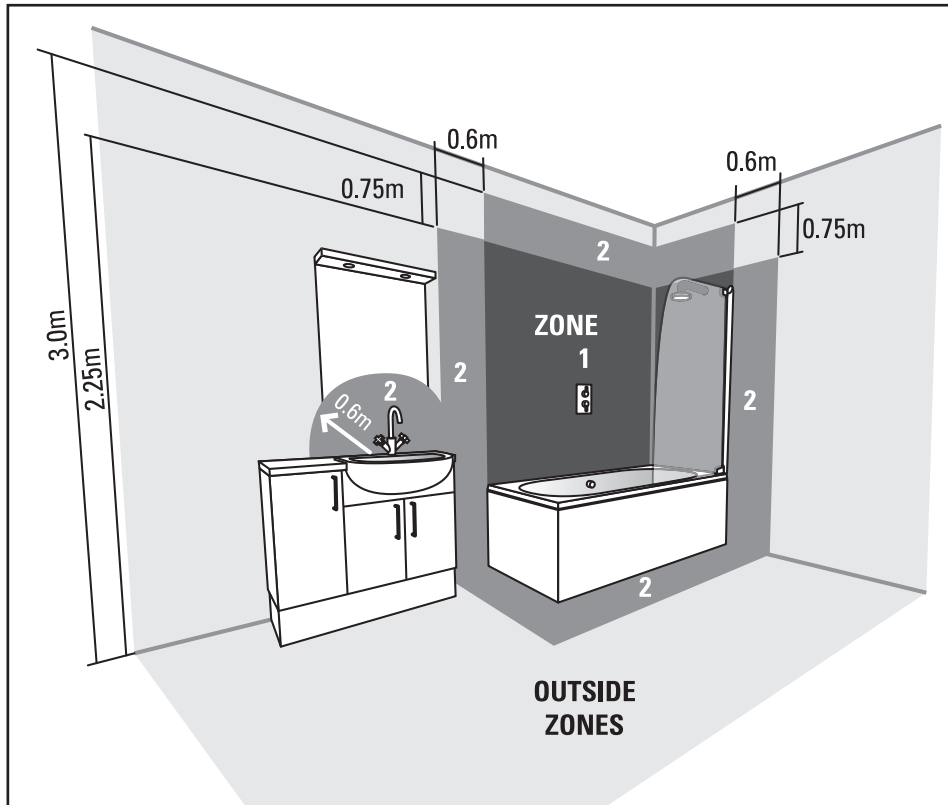

All installations must comply with guidelines based on the zonal requirements.

Toutes les installations doivent être conformes aux directives définies en fonction des différentes zones de la salle de bains.

These regulations apply to domestic installations only.

Les présentes réglementations s'appliquent uniquement aux installations domestiques.

We recommend that all electrical work carried out is done by a suitably qualified electrician with the current IEE wiring regulations (17th Edition).

Il est recommandé que les travaux électriques soient réalisés par un électricien dûment qualifié et conformément aux réglementations en matière de câblage de l'IEE (17e édition).

Bathroom lights are classified using an IP (Ingress Protection) rating. The IP characters are followed by 2 numbers which refer to the level of protection against the ingress of foreign bodies (1st number) and protection against the ingress of liquids (2nd number).

Les éclairages de salle de bains sont classés selon leur indice de protection (IP). Les lettres IP sont suivies de deux chiffres qui font référence au niveau de protection contre les intrusions de corps solides (1er chiffre) et de corps liquides (2nd chiffre).

ZONE 0 - is inside the bath or shower. Any fitting used in this zone must be low voltage (max 12v) and be rated at least voltage (max 12v) and be rated at least IP67 (immersion proof)

ZONE 0 - intérieur de la baignoire ou de la douche. Tout appareil utilisé dans cette zone doit être à basse tension (12 V maximum) et classé IP67 minimum (protection contre l'immersion).

ZONE 1 - is an area above the bath to a height of 2.25m from the floor. In this zone a minimum rating of IPX4 is required.

ZONE 1 - correspond à la zone allant jusqu'à 2.25 mètres au-dessus du fond de la baignoire ou de la douche. Dans cette zone, une classification IPX4 minimum est requise.

ZONE 2 - is an area stretching 0.6m outside the perimeter of the bath to a height of 2.25m from the floor. In this zone a minimum of IPX4 is required. Around a wash basin, a radius within 60cm is considered as zone 2.

ZONE 2 - zone qui s'étend jusqu'à 60 cm autour de la baignoire ou de la douche, jusqu'à 2.25 mètres au-dessus du fond. Dans cette zone, une classification IPX4 minimum est requise. Elle correspond également à la zone autour du lavabo, dans un rayon de 60 cm.

OUTSIDE ZONES - has no specific requirements unless water jets are likely to be used for cleaning purposes.

ZONES EXTÉRIEURES - aucune exigence spécifique, sauf s'il est prévu d'utiliser des jets d'eau dans le cadre d'un nettoyage.

ALL ZONES - any electrical circuits in a bathroom must be protected by a 30mA Residual Current Device (RCD). Electrical equipment exposed to water jets such as a shower must be at least IPX5.

ENSEMBLE DES ZONES - tout circuit électrique présent dans la salle de bains doit être protégé à l'aide d'un dispositif différentiel résiduel (DDR) de 30 mA. Les équipements électriques exposés aux jets d'eau (douche, par ex.) requièrent une classification IPX5 minimum.

REFERENCE IP RATINGS FIRST NUMBER - PROTECTION AGAINST SOLIDS							
Example	0	1	2	3	4	5	6
Protection against solid foreign objects	No protection	Full Penetration of 50mm diameter sphere allowed. Contact with hazardous parts not permitted	Full Penetration of 12.5mm diameter sphere not allowed. The test finger will have ample clearance from hazardous parts	A 2.5mm diameter probe shall not penetrate	A 2.5mm diameter probe shall not penetrate	Limited ingress of dust permitted (no harmful deposit)	Totally protected against dust
Effective protection from:	Non protection	Back of hand	Finger	Tool	Cable	Cable	Cable