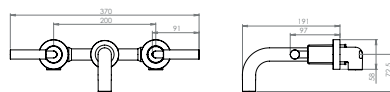

CODE
TE430
TE430.MB

DESCRIPTION
3 piece wall-mounted basin mixer - MP - Chrome
3 piece wall-mounted basin mixer - MP - Matte Black

INC VAT   **TVA INC**
£311.42   417.31€
£349.00   467.66€