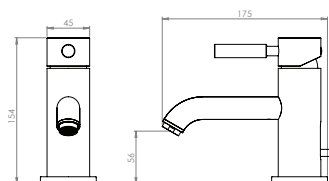

LP = 0.2 Bar

MP = 0.5 Bar

HP = 1.0 Bar

CODE
TE101

DESCRIPTION
Basin mixer with pop-up waste - MP

INC VAT   **TVA INC**
£259.46   347.68€