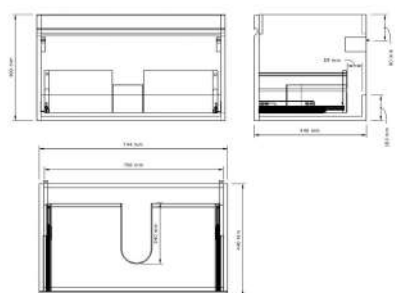

CODE	DESCRIPTION	INC VAT	TVA INC
39003	Matteo 75 x 45cm washbasin 1 tap hole	£364.00	487.76€
39003.0	Matteo 75 x 45cm washbasin no tap hole	£364.00	487.76€

CODE	DESCRIPTION	INC VAT	TVA INC
MG4001	Matteo 75cm soft-close drawer unit - White gloss	£531.00	711.54€
MG4002	Matteo 75cm soft-close drawer unit - Black gloss	£531.00	711.54€
MG4003	Matteo 75cm soft-close drawer unit - Wengé	£531.00	711.54€

CODE	OPTIONAL EXTRA - HIDDEN LED LIGHTING	INC VAT	TVA INC
IN300	Inside hidden furniture light with IR motion sensor	£23.99	32.14€

Total including washbasin and unit   **£895.00**   **1,199.30€**