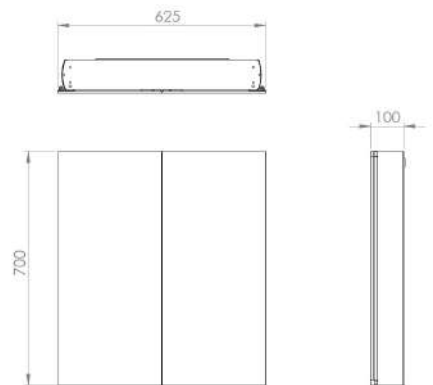

CODE
1062

DESCRIPTION
Ice 60cm mirror cabinet.
2 door mirrored both sides

INC VAT   **TVA INC**
£276.00   369.84€