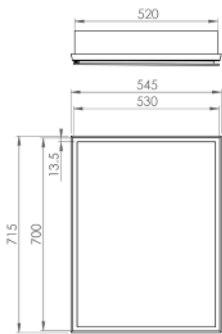

**CODE
IN001**

DESCRIPTION
Inside recessed electric mirror cabinet
L/H hinge only

INC VAT   TVA INC
£565.00   757.10€

KEY FEATURES

- In-built demister pad
- Shaver socket
- LED light switch
- Energy efficient design
- IP44 rated product

Scan QR code for the video overview of the IN001

**CODE
IN300**

DESCRIPTION
Inside hidden furniture light with IR motion sensor
AA Battery powered (batteries not included)

INC VAT   TVA INC
£23.99   32.14€

The INSIDE semi-recessed electric mirror combines minimalist design & cutting edge technology for a space-saving solution like never before. Just look inside...

Le miroir électrique semi-encastré INSIDE allie design minimaliste et technologie de pointe, offrant ainsi une solution plus que jamais compacte. Il vous suffit de regarder à travers.