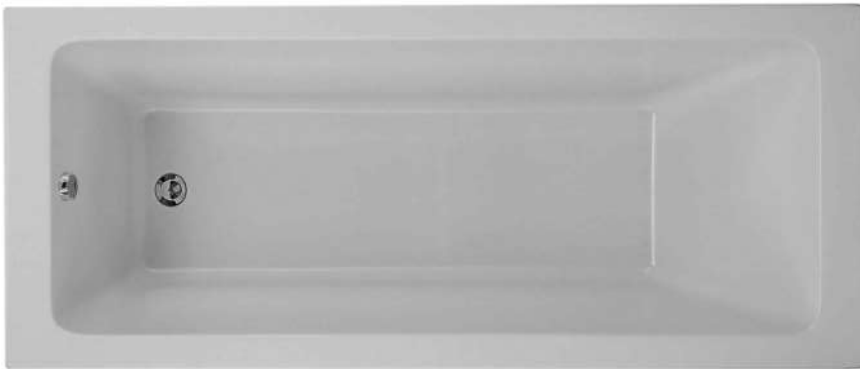

All Stetson baths are 3.5mm acrylic with fibreglass reinforcement & have a fully encapsulated 18mm baseboard for added strength & rigidity
Toutes les baignoires Stetson sont composées d'une structure en acrylique de 3.5 mm et renforcées avec de la fibre de verre. En outre, elles sont dotées d'une plinthe de 18 mm entièrement encastrée qui permet de renforcer leur solidité et leur rigidité.

CODE
20145

DESCRIPTION
Stetson 1700 x 700mm bath - single ended
160 ltr capacity

INC VAT £428.00
TVA INC 573.52€