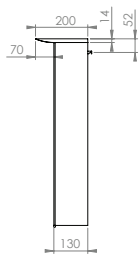

CODE 2075
DESCRIPTION
Glacier 75 x 71.4cm cabinet
w/ light and shaver socket - 2 door