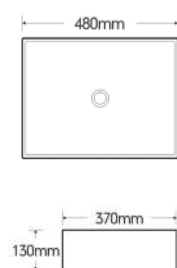

750mm Countertop

QTY	CODE	DESCRIPTION	INC VAT	TVA INC
x1	39007	Matteo countertop washbasin 48 x 37cm	£160.00	214.40€
x1	MC75.01	Podium white gloss countertop, 750 x 450mm	£307.00	411.37€
x1	MC75.03	Podium zulu wengé countertop, 750 x 450mm	£262.00	351.07€
x1	M0301.1	Podium 75cm 1 drawer white gloss unit	£631.00	845.54€
x1	M0303.1	Podium 75cm 1 drawer zulu wengé unit	£631.00	845.54€
Total (White gloss countertop, unit & basin)			£1,098.00	1,471.31€
Total (Zulu wengé countertop, unit & basin)			£1,053.00	1,411.01€

Double-height drawer units are also available for this configuration from the Podium range.
La gamme Podium de mobilier sans poignée propose également des tiroirs double hauteur pour cette configuration.

900mm Countertop

QTY	CODE	DESCRIPTION	INC VAT	TVA INC
x1	39007	Matteo countertop washbasin 48 x 37cm	£160.00	214.40€
x1	MC90.01	Podium white gloss countertop, 900 x 485mm	£391.00	523.93€
x1	MC90.03	Podium zulu wengé countertop, 900 x 485mm	£340.00	455.59€
x1	M0401.1	Podium 90cm 1 drawer white gloss unit	£717.00	960.78€
x1	M0403.1	Podium 90cm 1 drawer zulu wengé unit	£733.00	982.21€
Total (White gloss countertop, unit & basin)			£1,268.00	1,699.11€
Total (Zulu wengé countertop, unit & basin)			£1,233.00	1,652.20€

Double-height drawer units are also available for this configuration from the Podium range.
La gamme Podium de mobilier sans poignée propose également des tiroirs double hauteur pour cette configuration.