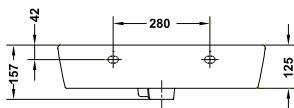

CODE	DESCRIPTION
60116	Project 60 x 45cm washbasin 1 tap hole
60113	Pedestal
60114	Semi-pedestal 20 x 30cm

INC VAT	TVA INC
£218.34	292.58€
£119.44	160.04€
£141.28	189.31€

CODE	DESCRIPTION
60110	Project 50 x 35cm washbasin 1 tap hole
60114	Semi-pedestal 20 x 30cm
60113	Pedestal