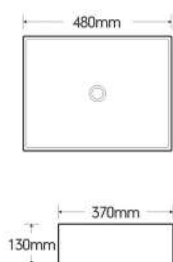

750mm Countertop

QTY	CODE	DESCRIPTION	INC VAT	TVA INC
x1	39007	Matteo countertop washbasin 48 x 37cm	£160.00	214.40€
x1	MC75.01	Podium white gloss countertop, 750 x 450mm	£307.00	411.37€
x1	MC75.03	Podium zulu wengé countertop, 750 x 450mm	£262.00	351.07€
x1	M0301.1	Podium 75cm 1 drawer white gloss unit	£631.00	845.54€
x1	M0303.1	Podium 75cm 1 drawer zulu wengé unit	£631.00	845.54€
Total (White gloss countertop, unit & basin)			£1,098.00	1,471.31€
Total (Zulu wengé countertop, unit & basin)			£1,053.00	1,411.01€

Double-height drawer units are also available for this configuration from the Podium range.
La gamme Podium de mobilier sans poignée propose également des tiroirs double hauteur pour cette configuration.

900mm Countertop

QTY	CODE	DESCRIPTION	INC VAT	TVA INC
x1	39007	Matteo countertop washbasin 48 x 37cm	£160.00	214.40€
x1	MC90.01	Podium white gloss countertop, 900 x 485mm	£391.00	523.93€
x1	MC90.03	Podium zulu wengé countertop, 900 x 485mm	£340.00	455.59€
x1	M0401.1	Podium 90cm 1 drawer white gloss unit	£717.00	960.78€
x1	M0403.1	Podium 90cm 1 drawer zulu wengé unit	£733.00	982.21€
Total (White gloss countertop, unit & basin)			£1,268.00	1,699.11€
Total (Zulu wengé countertop, unit & basin)			£1,233.00	1,652.20€

Double-height drawer units are also available for this configuration from the Podium range.
La gamme Podium de mobilier sans poignée propose également des tiroirs double hauteur pour cette configuration.