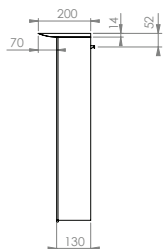

CODE 2061
DESCRIPTION
Glacier 60 x 71.4cm cabinet
w/ light and shaver socket - 2 door