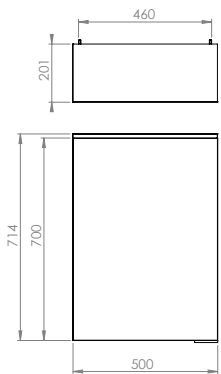

CODE 2051
DESCRIPTION
Glacier 50 x 71.4cm cabinet
w/ light and shaver socket

INC VAT TVA INC
£578.00 774.53€