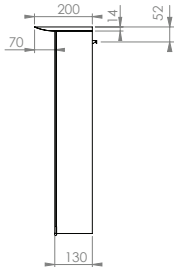

CODE 2051
DESCRIPTION
Glacier 50 x 71.4cm cabinet
w/ light and shaver socket