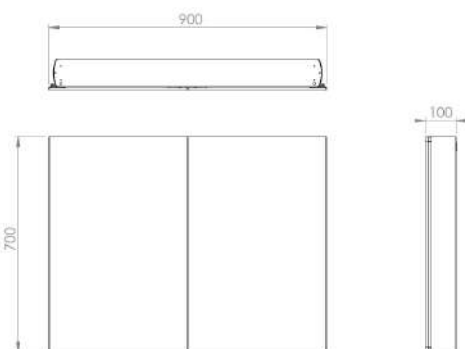

CODE
1092

DESCRIPTION
Ice 90cm mirror cabinet.
2 door mirrored both sides

INC VAT   **TVA INC**
£354.00   474.36€