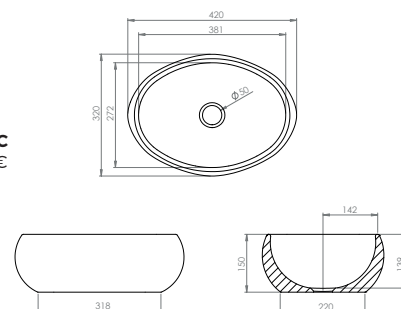

CODE
39011

DESCRIPTION
Podium sit on bowl 42 x 32cm
No overflow

INC VAT £152.00
TVA INC 203.68€