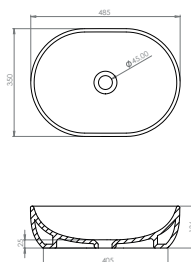

DESCRIPTION
Podium sit on bowl 48 x 35cm
No overflow

INC VAT £160.00
TVA INC 214.40€

CODE
39010

DESCRIPTION
Podium sit on bowl 56 x 36cm

INC VAT £152.00
TVA INC 203.68€

CODE
39011

DESCRIPTION
Podium sit on bowl 42 x 32cm
No overflow