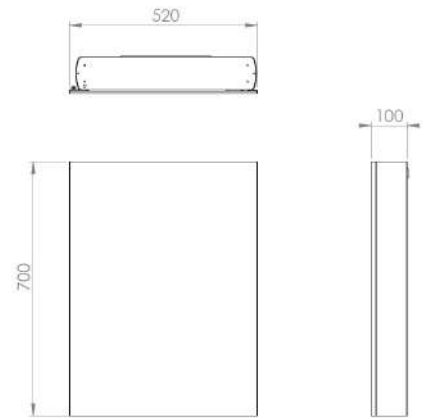

**Éclairage LED subtil offrant une
lumière d'ambiance à moindre coût**

CODE
1052

DESCRIPTION
Ice 50cm mirror cabinet.
Single door mirrored both sides
Reversible for left or right hand opening

INC VAT **TVA INC**
£252.00 337.68€