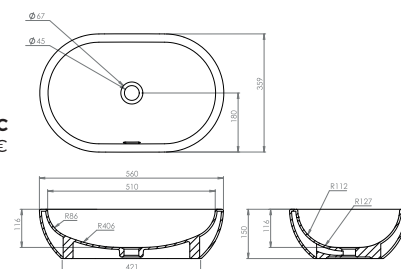

DESCRIPTION
Podium sit on bowl 48 x 35cm
No overflow

INC VAT £160.00
TVA INC 214.40€

CODE
39010

DESCRIPTION
Podium sit on bowl 56 x 36cm

INC VAT £152.00
TVA INC 203.68€

CODE
39011

DESCRIPTION
Podium sit on bowl 42 x 32cm
No overflow